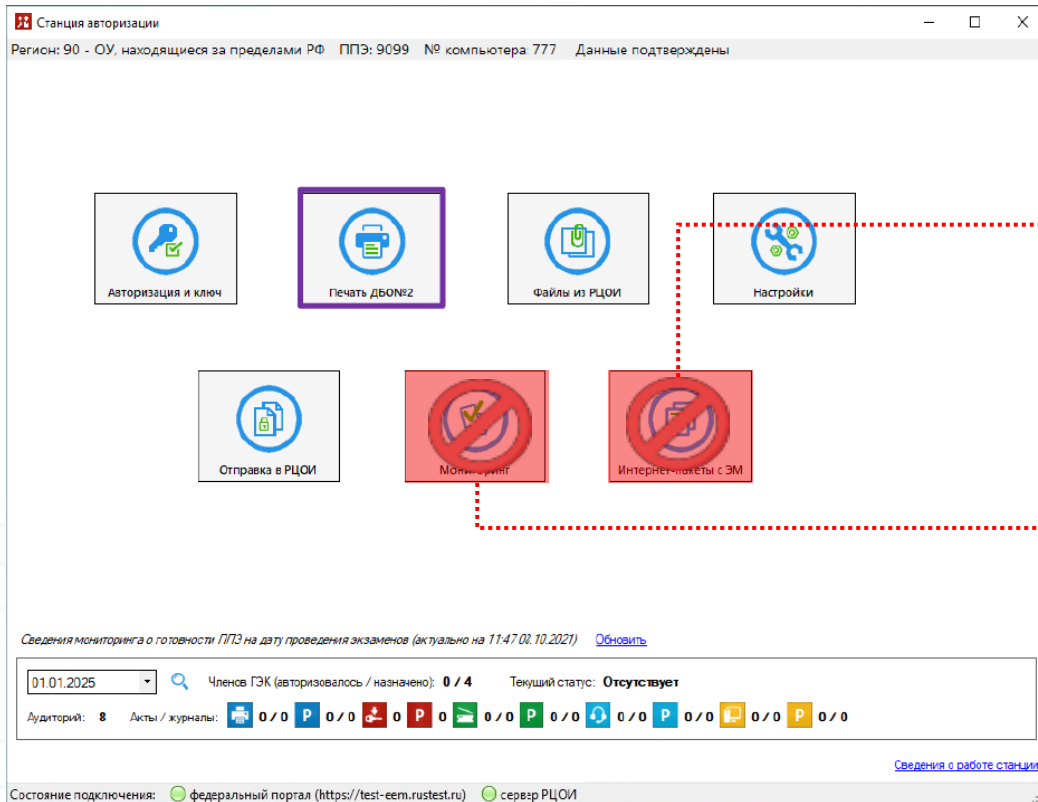

Для проведения ЕГЭ
в апреле 2023 года

<http://10.129.119.67:8080>

Для технических специалистов

Для проведения ЕГЭ
в 2023 году

<https://lk-ppe.rustest.ru>

Для проведения ЕГЭ
в апреле 2023 года

<https://test-lk-ppe.rustest.ru>

ТРЕБУЕТСЯ:

Браузеры Google Chrome, версия 103 и выше или
«Яндекс. Браузер», версия 22 и выше

Установить расширение браузера «Рутокен плагин»

Инструменты взаимодействия ППЭ и РЦОИ

Станция авторизации

было

Станция авторизации