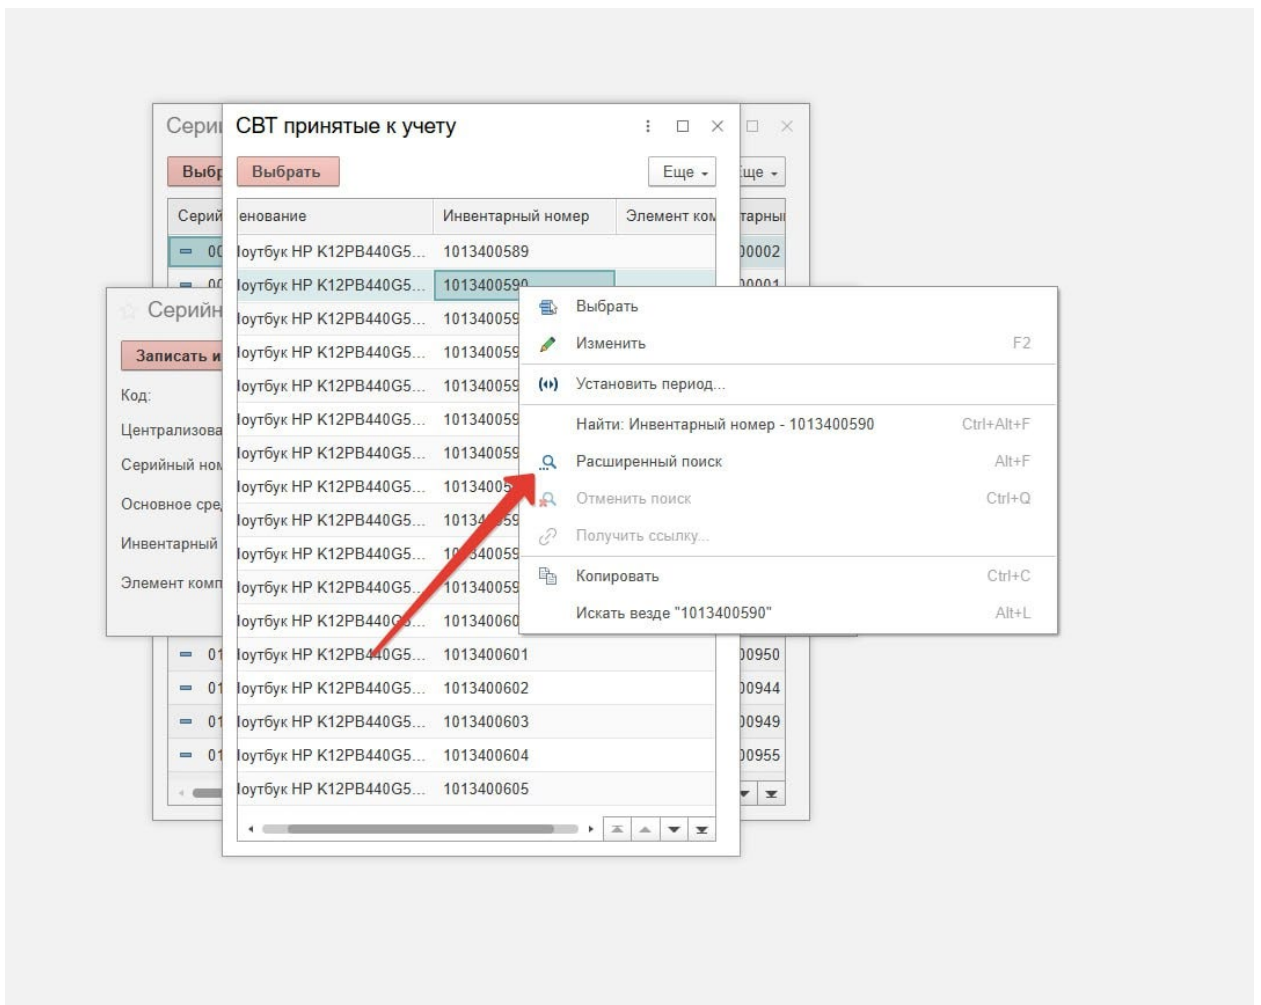

3.

Сериальные номера устройств СВТ

Выбрать Создать Поиск (Ctrl+F) x Еще ▾

Серийный номер	Основное средство	Элемент компл...	Инвентарны
001011	Интерактивный стол...	Интерактивны...	1012100002
001012	Интерактивный стол...	Интерактивны...	1012100001
001013	Интерактивный стол...	Интерактивны...	1012100004
001014	Интерактивный стол...	Интерактивны...	1012100005
001015	Интерактивный стол...	Интерактивны...	1012100003
001016	Интерактивный стол...	Интерактивны...	1012100006
001939	Интерактивный куль...	Интерактивны...	1012400857
001947	Интерактивный куль...	Интерактивны...	1012400748
002012	Интерактивный куль...	Интерактивны...	1012400860
002014	Интерактивный куль...	Интерактивны...	1012400858
002016	Интерактивный куль...	Интерактивны...	1012400859
01548083029438	Графическая станци...	ПК (системный...	1012400948
01548083029439	Графическая станци...	ПК (системный...	1012400950
01548083029440	Графическая станци...	ПК (системный...	1012400944
01548083029441	Графическая станци...	ПК (системный...	1012400949
01548083029442	Графическая станци...	ПК (системный...	1012400955

4.

5.

6.

7.

8.

9.

← → ☆ Заполнение серийного номера

Выполнить