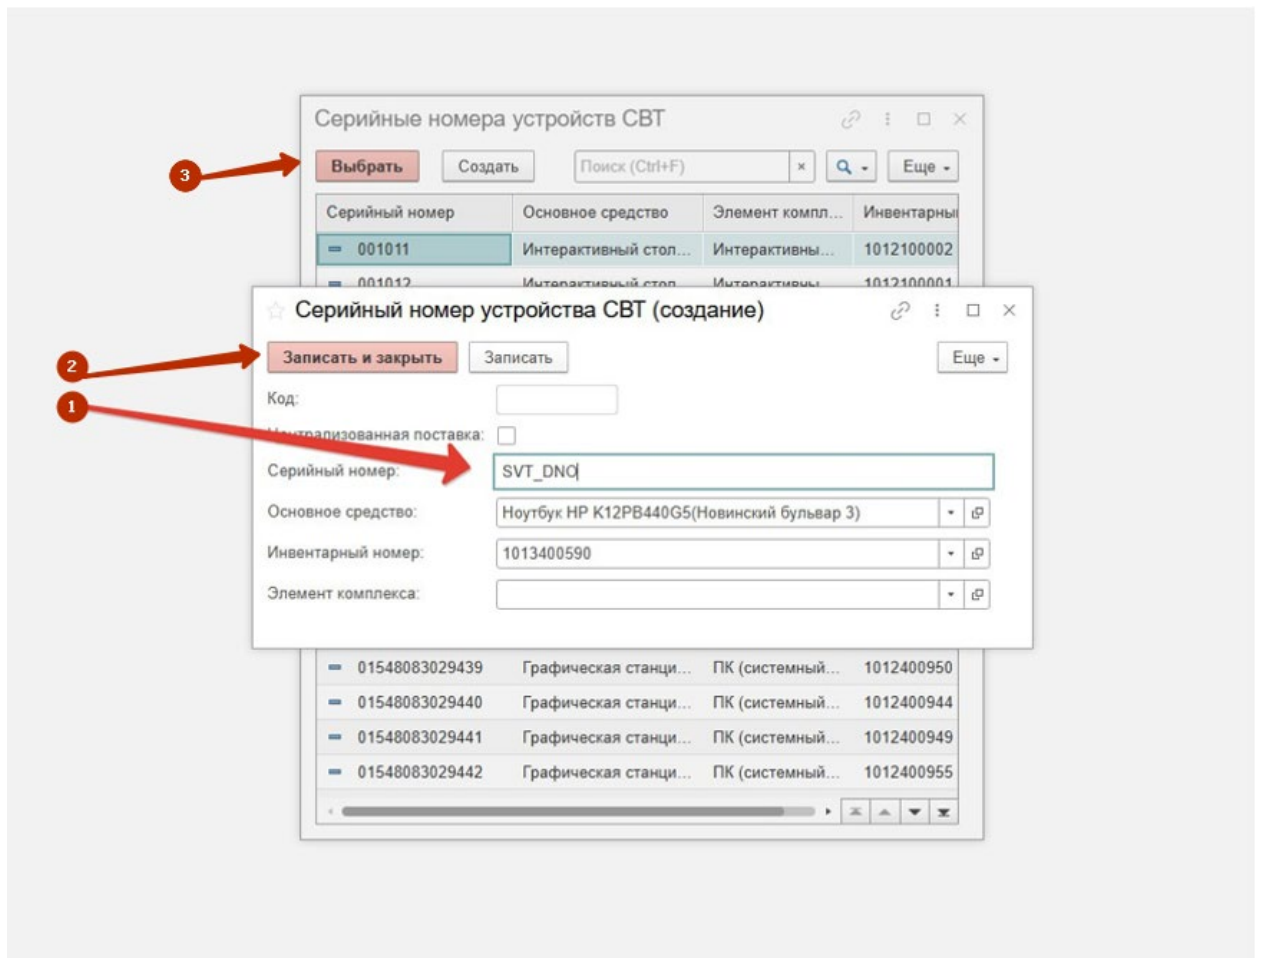

3.

Сериальные номера устройств СВТ

Выбрать Создать Поиск (Ctrl+F) x Еще ▾

Серийный номер	Основное средство	Элемент компл...	Инвентарны
001011	Интерактивный стол...	Интерактивны...	1012100002
001012	Интерактивный стол...	Интерактивны...	1012100001
001013	Интерактивный стол...	Интерактивны...	1012100004
001014	Интерактивный стол...	Интерактивны...	1012100005
001015	Интерактивный стол...	Интерактивны...	1012100003
001016	Интерактивный стол...	Интерактивны...	1012100006
001939	Интерактивный куль...	Интерактивны...	1012400857
001947	Интерактивный куль...	Интерактивны...	1012400748
002012	Интерактивный куль...	Интерактивны...	1012400860
002014	Интерактивный куль...	Интерактивны...	1012400858
002016	Интерактивный куль...	Интерактивны...	1012400859
01548083029438	Графическая станци...	ПК (системный...	1012400948
01548083029439	Графическая станци...	ПК (системный...	1012400950
01548083029440	Графическая станци...	ПК (системный...	1012400944
01548083029441	Графическая станци...	ПК (системный...	1012400949
01548083029442	Графическая станци...	ПК (системный...	1012400955

4.

5.

6.

7.

8.

9.

← → ☆ Заполнение серийного номера

Выполнить

Серийный номер:

СВТ:

Инвентарный номер:

Элемент комплекса: